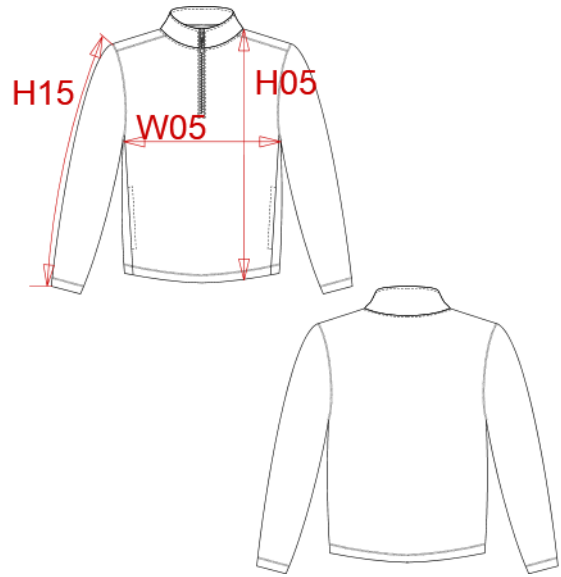

KARIBAN

REFERENCE : K912

SIZES : XS_S_M_L_XL_XXL_XXXL_4XL

COMPOSITION :

Main fabric : Polyester micropolar fleece - 300 100%polyester

WEIGHT :

Main fabric : 300 gsm

ARTICLE WEIGHT :

700 gr/pc

DESCRIPTION	
Français :	Micropolaire col zippé
English :	Zip neck outdoor polarfleece
Nederlands :	Micropolair met ritskraag
Deutsch :	Zip neck micro fleece
Español :	Chaqueta micropolar con cremallera en el cuello
Italiano :	Micropile con zip
Português :	Camisola polar

MEASUREMENT									
Description	XS	S	M	L	XL	XXL	3XL	4XL	
H05 (M) Hauteur totale / Total height	67,25	69,25	71,25	73,25	75,25	77,25	79,25	81,25	
W05 (M) 1/2 largeur poitrine à 1.5cm de l'emmanchure / 1/2 chest width at 1.5cm below armhole	50	53	56	59	62	65	68	71	
H15L (M) Longueur manche longue / Long sleeve length	63	64,50	66	67,50	69	70,50	72	73,50	

CARE LABEL				

PACKING	
Box	10 pcs/box S => L:57cm W:38cm H:29cm GW:6.00kg NW:5.00kg M => L:57cm W:38cm H:29cm GW:6.00kg NW:5.00kg L => L:63cm W:40cm H:29cm GW:6.00kg NW:5.00kg XL => L:63cm W:40cm H:29cm GW:6.00kg NW:5.00kg XXL => L:68cm W:40cm H:29cm GW:6.00kg NW:5.00kg 3XL => L:68cm W:40cm H:29cm GW:6.00kg NW:5.00kg 4XL => L:70cm W:41cm H:29cm GW:6.00kg NW:5.00kg