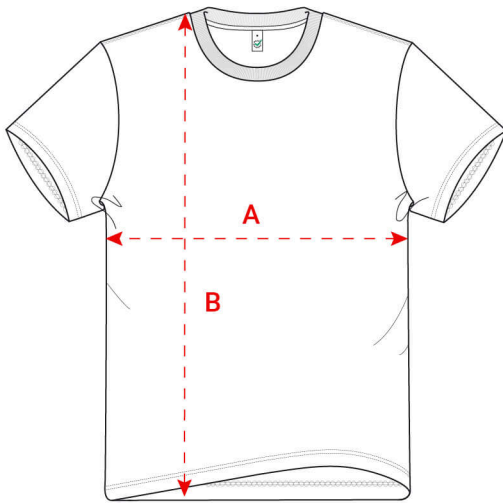

Size spec

EP01 Earth Positive Classic Jersey T-shirt

Size	Width (A)		Length (B)	
	cm	inch	cm	inch
XS	48	19	68	26 ³ / ₄
S	50	19 ³ / ₄	70	27 ¹ / ₂
M	53	20 ³ / ₄	72	28 ¹ / ₄
L	56	22	74	29 ¹ / ₄
XL	60	23 ¹ / ₂	76	30
2XL	64	25 ¹ / ₄	78	30 ³ / ₄
3XL	68	26 ³ / ₄	80	31 ¹ / ₂
4XL	72	28 ¹ / ₄	82	32 ¹ / ₄
5XL	76	30	84	33

Fibre composition: 100% Organic Cotton

Country of origin: India

HS code: 6109 1000 10